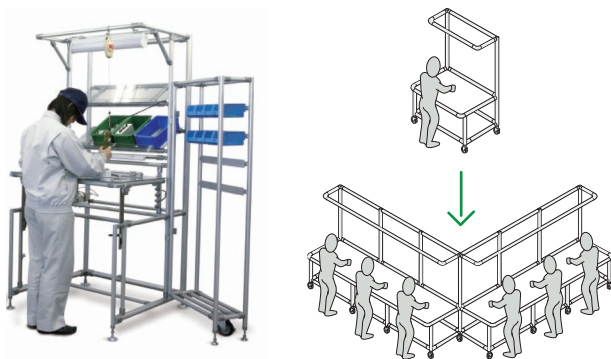

GFJ-A95 - Conector Duplo P15

GFJ-007 - Conector 45° Externo

GFJ-012 - Multi Conector W

GFC-027 - Trilho Roletado
(3000mm)

GFC-018 - Trilho Roletado Condutivo
(3000mm)

JPL-80FM - Multi Trilho Roletado 80
(4000mm)

Conheça toda a extensão da **Linha GF** acessando:
www.sus.eco.br

Bancadas

Layout fácil de modificar

Bancadas de trabalho individuais podem ser unidas para formar uma linha de montagem ou vice-versa, com flexibilidade para atender a qualquer demanda da linha de produção.