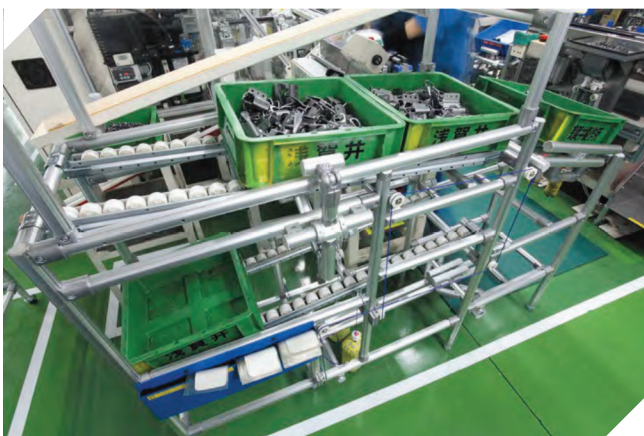

Energia Limpa

Assim como a SUS Corporation, o grupo CBD vê a questão ambiental como prioridade, por isso fazemos questão de divulgar e implementar o sistema KARAKURI. Utilizamos energia limpa, pois não é necessário o uso de recursos que prejudicam o meio ambiente.

Aishin Tohoku Company Ltd.