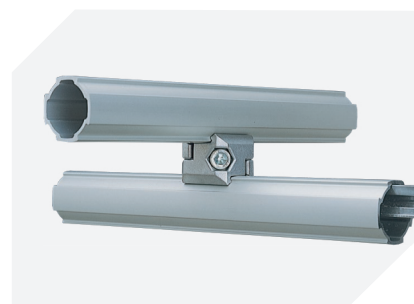

GFF-000 - Perfil de Alumínio N
(4000mm)

GFF-004 - Perfil de Alumínio L
(4000mm)

GFF-003 - Perfil de Alumínio W
(4000mm)

GFJ-200A - Multi Conector Interno

GFJ-202 - Conector Articulável

GFJ-A11A - Conector Cruzado