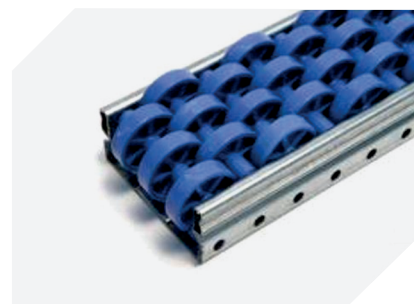

A grande variedade de conexões permite as mais diversas aplicações na indústria, cada estrutura pode ser modificada conforme as demandas da linha de produção, nosso perfis foram desenvolvido para proporcionar um encaixe paralelo e ângulos retos para diminuir o tempo de ajuste.

GFJ-A95 - Conector Duplo P15

GFJ-007 - Conector 45° Externo

GFJ-012 - Multi Conector W

GFC-027 - Trilho Roletado
(3000mm)

GFC-018 - Trilho Roletado Condutivo
(3000mm)

JPL-80FM - Multi Trilho Roletado 80
(4000mm)

Conheça toda a extensão da **Linha GF** acessando:
www.sus.eco.br

Bancadas

Layout fácil de modificar

Bancadas de trabalho individuais podem ser unidas para formar uma linha de montagem ou vice-versa, com flexibilidade para atender a qualquer demanda da linha de produção.